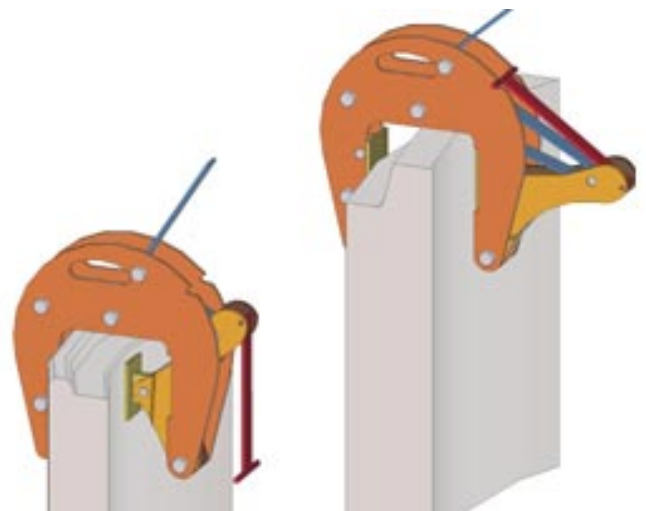

## WIMAG - Schachtzangen

**Modell SZA 2K**  
2 Klauen plus hochfester Kette 2t

**Modell SZA 2K**  
3 Klauen plus hochfester Kette 3t

**Röha - TopNetto:  
Fr. 699.- exkl.**

**Röha - TopNetto:  
Fr. 999.- exkl.**